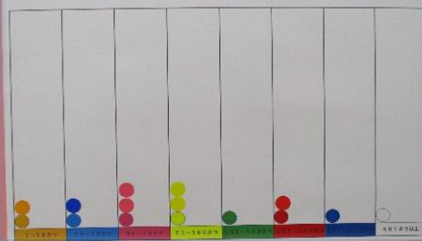

2026年よんだ本のかず

また、借りた本の「読書シール」を希望の方にお渡しできますので、カウンターで声をかけてください。

企画展示「今さら聞けない？アレヤコレ」

日常生活でのマナーやルールに関する本などを集めて展示しています。言葉づかいや、箸の持ち方、魚の食べ方など改めて確認してみたいかがでしょうか。

🔔 絵画 絶賛貸出中 🔔

図書館では、絵画（複製画）の貸出も行っています。貸出は1点4週間となります。あなたのお部屋に彩りを！

6月のおはなし会

日時：6月28日（日）
10：30～

場所：東図書館2F

対象：3歳～小学校低学年向きですが、どなたでも参加できます。

東図書館カレンダー

6月						
日	月	火	水	木	金	土
	1	2	3	4	5	6
7	8	9	10	11	12	13
14	15	16	17	18	19	20
21	22	23	24	25	26	27
28	29	30				

◆開館時間 午前10時～午後6時
🟡 は休館日です。