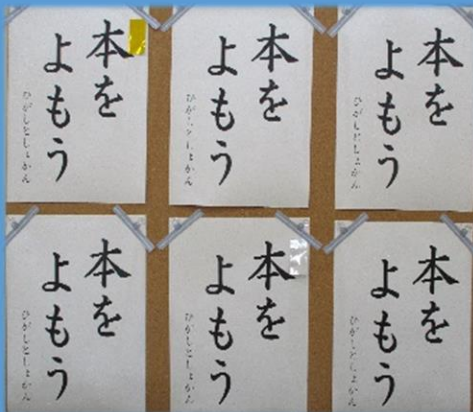

6月号
2026.6.1

東図書館だより

しっとりとした雨音が心地よい季節となりました。読書には、雨の日の静けさがぴったりですね。図書館では、皆さんに楽しんでいただける企画をご用意しております。気軽に立ち寄って、ページをめくるひとときをお過ごしください。

～本を読もう月間～

2026年、あなたは何冊の本を読みましたか？
東図書館では、たくさんの本を読んでもらいたいため、6月を「本を読もう月間」として、読んだ冊数に応じて、シールをはれる表を掲示してあります。

2026年よんだ本のかず

また、借りた本の「読書シール」を希望の方にお渡しできますので、カウンターで声をかけてください。

企画展示「今さら聞けない？アレヤコレ」

日常生活でのマナーやルールに関する本などを集めて展示しています。言葉づかいや、箸の持ち方、魚の食べ方など改めて確認してみたいかがでしょうか。

🔔 絵画 絶賛貸出中 🔔

図書館では、絵画（複製画）の貸出も行っています。貸出は1点4週間となります。あなたのお部屋に彩りを！